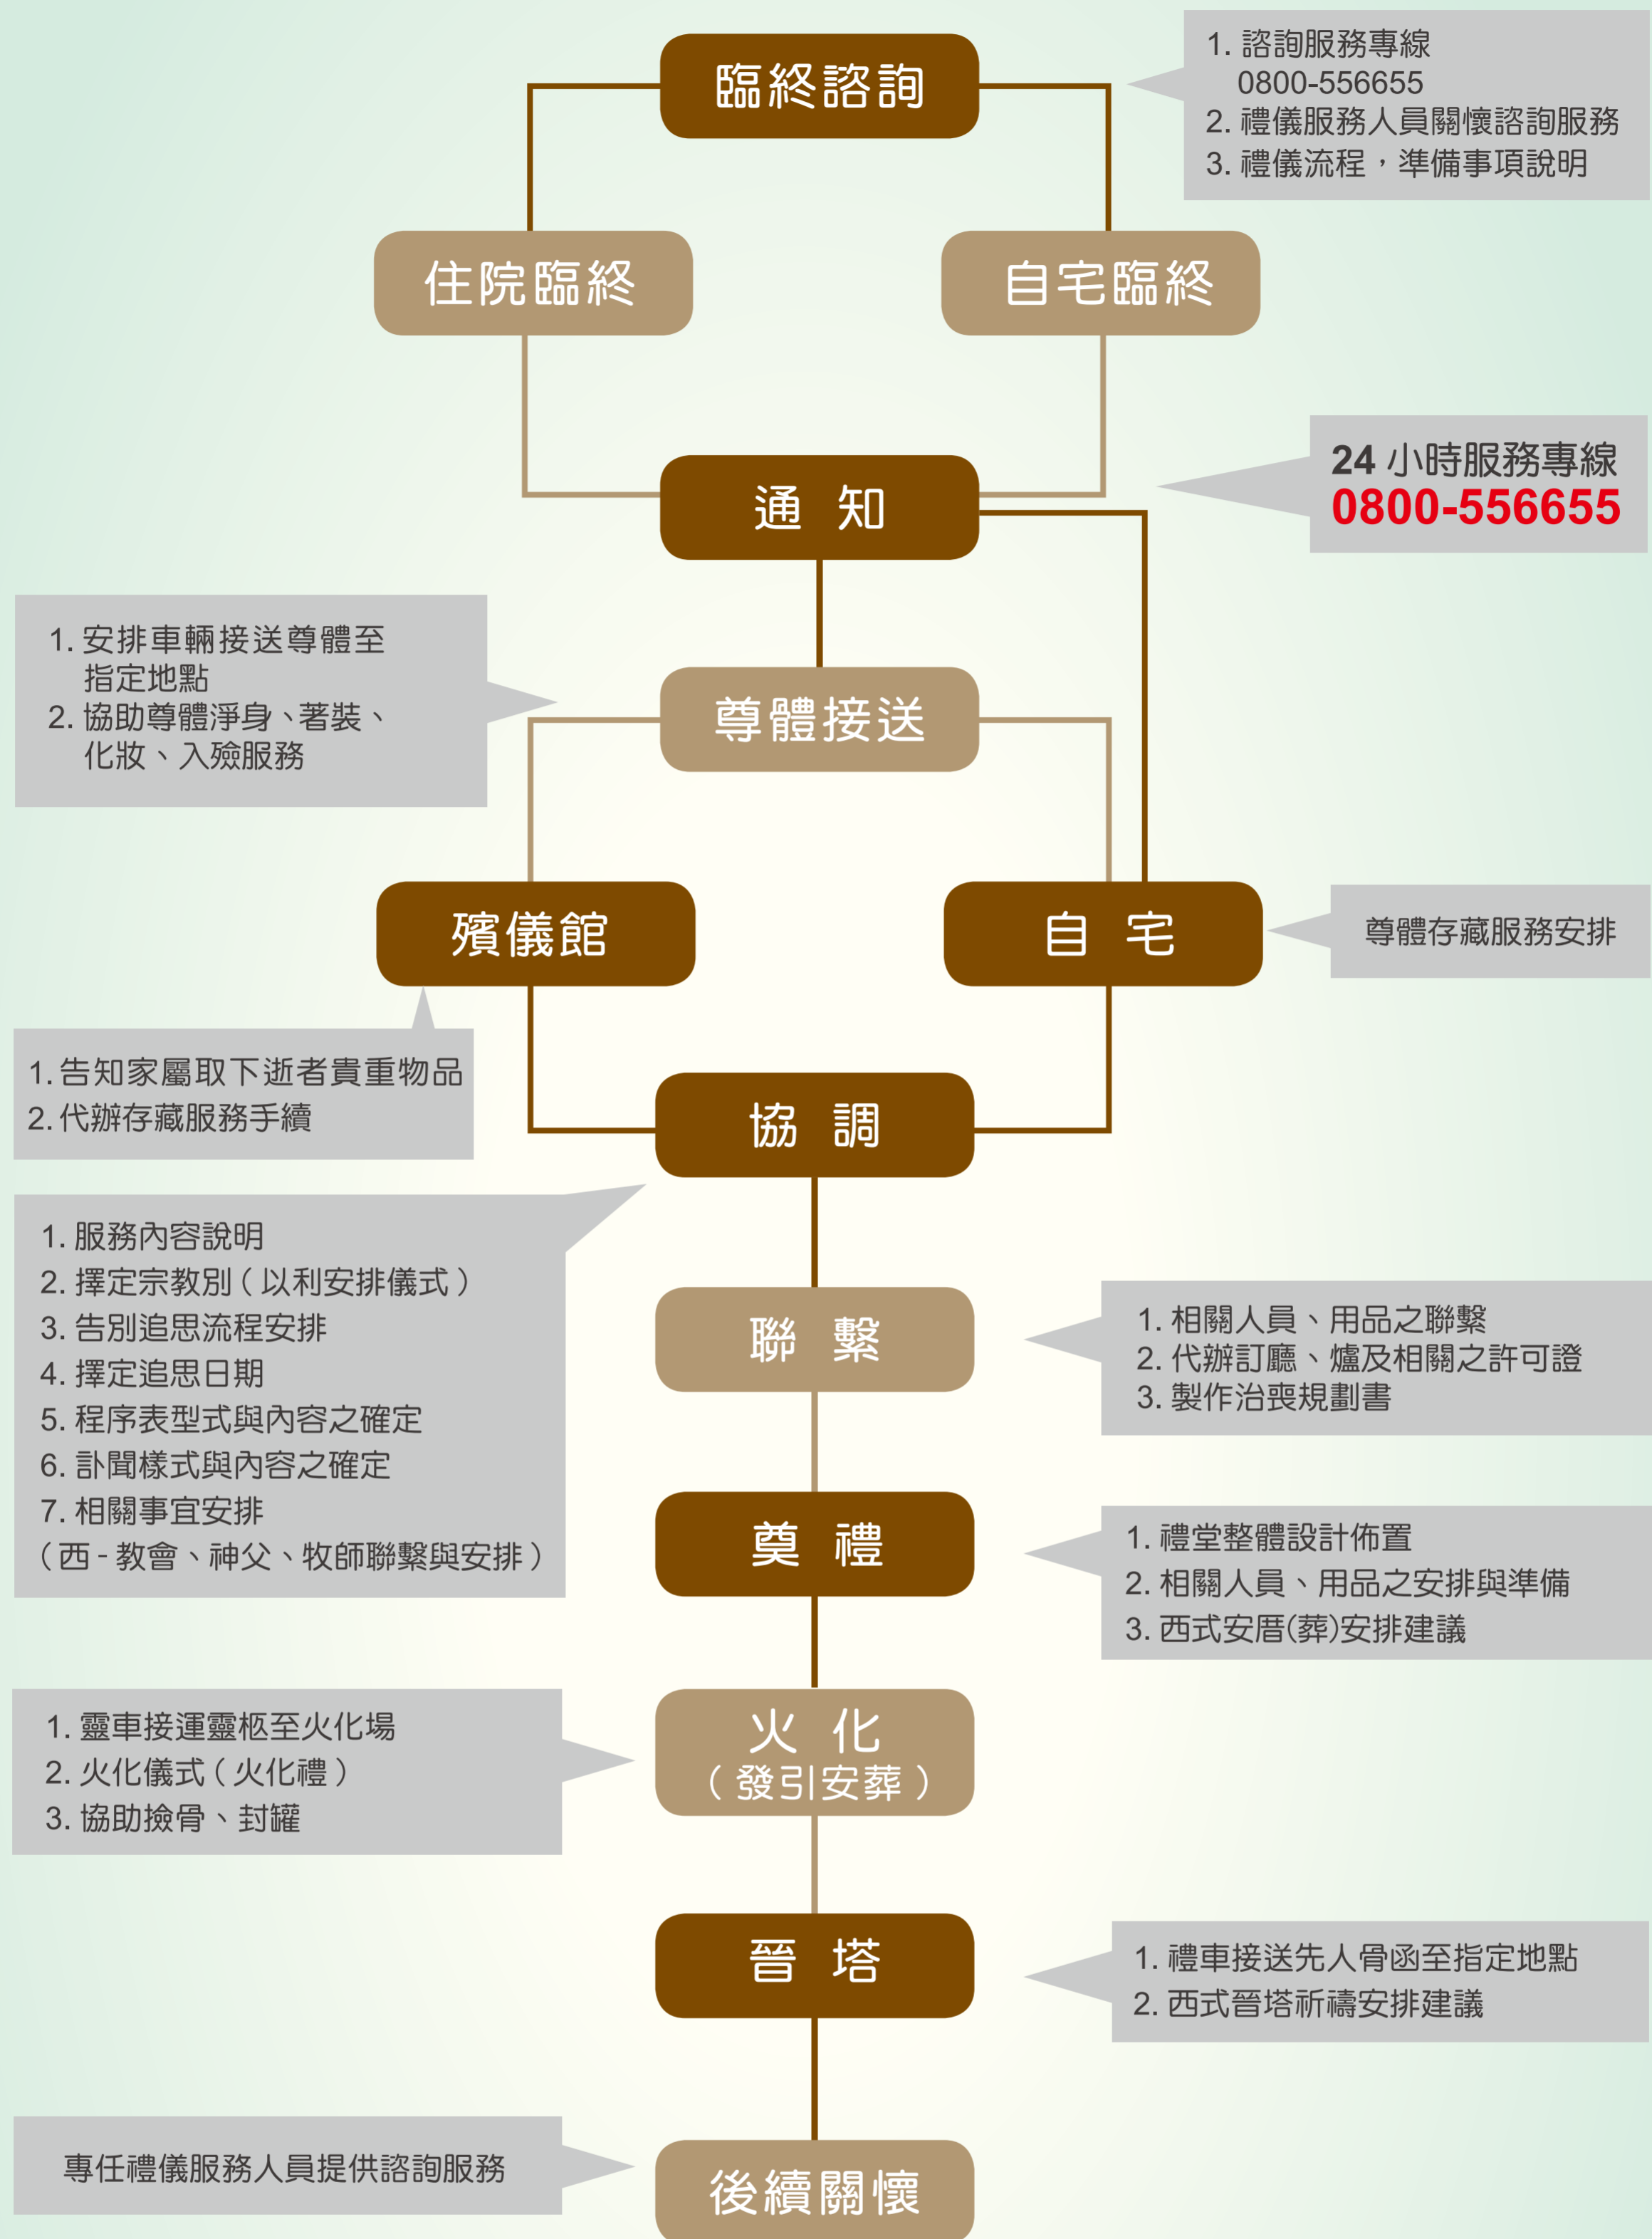

禮儀服務流程

西式 恩典型禮儀服務內容

現售價：17.8萬

契約價：

15.8萬

臨終關懷	<ul style="list-style-type: none"> ◎ 24小時專人接聽 ◎ 禮儀服務人員現場說明
遺體接送	<ul style="list-style-type: none"> ◎ 專任禮儀服務人員1名 ◎ 專任接體服務人員1名 ◎ 接體服務車1輛【限單次，20公里以內】 ◎ 專任接體服務人員1名 ◎ 十字被1件 ◎ 遺體冷藏七日以內【限公立殯儀館】
治喪協調	<ul style="list-style-type: none"> ◎ 專任禮儀服務人員1名 ◎ 擇定追思會、火化、晉塔日期 ◎ 代訂廳(爐)、代辦火化許可證 ◎ 二折式素面訃聞100份/程序表100份 ◎ 15吋放大像(藝術框)1組 ◎ 黑、白袍(或麻、苧孝服)20件以內提供借用【不含女婿服、外家服及客製孝服】 ◎ 提供治喪規劃書
追思會準備	<ul style="list-style-type: none"> ◎ 館內/搭棚/教堂 <p>※鮮花主花台【館內18呎寬、搭棚15呎寬、教堂同等級】 ※鮮花十字架、相框花、瓶(桌)花、獻花圈(籃)1組 ※燈光、迎賓地毯、主禮台各1式【限館內/搭棚提供】 ※椅套【限館內100人以下禮廳】 ※椅子(含椅套)50張【限搭棚】</p>
	<ul style="list-style-type: none"> ◎ 外牌1組【或館內電子外牌租用】 ◎ 收賻處擺設1組(禮簿、謝簿、簽名簿、簽字筆、胸花100朵)
入殮	<ul style="list-style-type: none"> ◎ 淨身、著裝、化妝服務1式 ◎ 環保壽衣1套(含鞋、襪、帽、被、枕)【教會服、五件七層、西裝、鳳仙裝任選】 ◎ 環保火化棺1具、入殮用平版衛生紙12包 ◎ 放板車1部、放板人員2名 ◎ 棺內獻花1式
追思禮拜(彌撒)	<ul style="list-style-type: none"> ◎ 願奉獻之神職人員及司琴各1名【限無教會家屬者】 ※入殮禮拜(彌撒)→告別禮拜(彌撒)→火化禮拜(彌撒) ◎ 高級音響配樂租用1式(含電子琴、麥克風、音響)
發引火化	<ul style="list-style-type: none"> ◎ 扶棺人員4人 ◎ 高級靈車1部、駕駛1人【限單程，20公里內】
封罐	<ul style="list-style-type: none"> ◎ 公司指定之標準骨函1個 ◎ 刻字、貼金、骨函像1式、包布1件
安奉晉塔	<ul style="list-style-type: none"> ◎ 高級禮車1部、駕駛1人【限單程，20公里內】 ◎ 鮮花1對