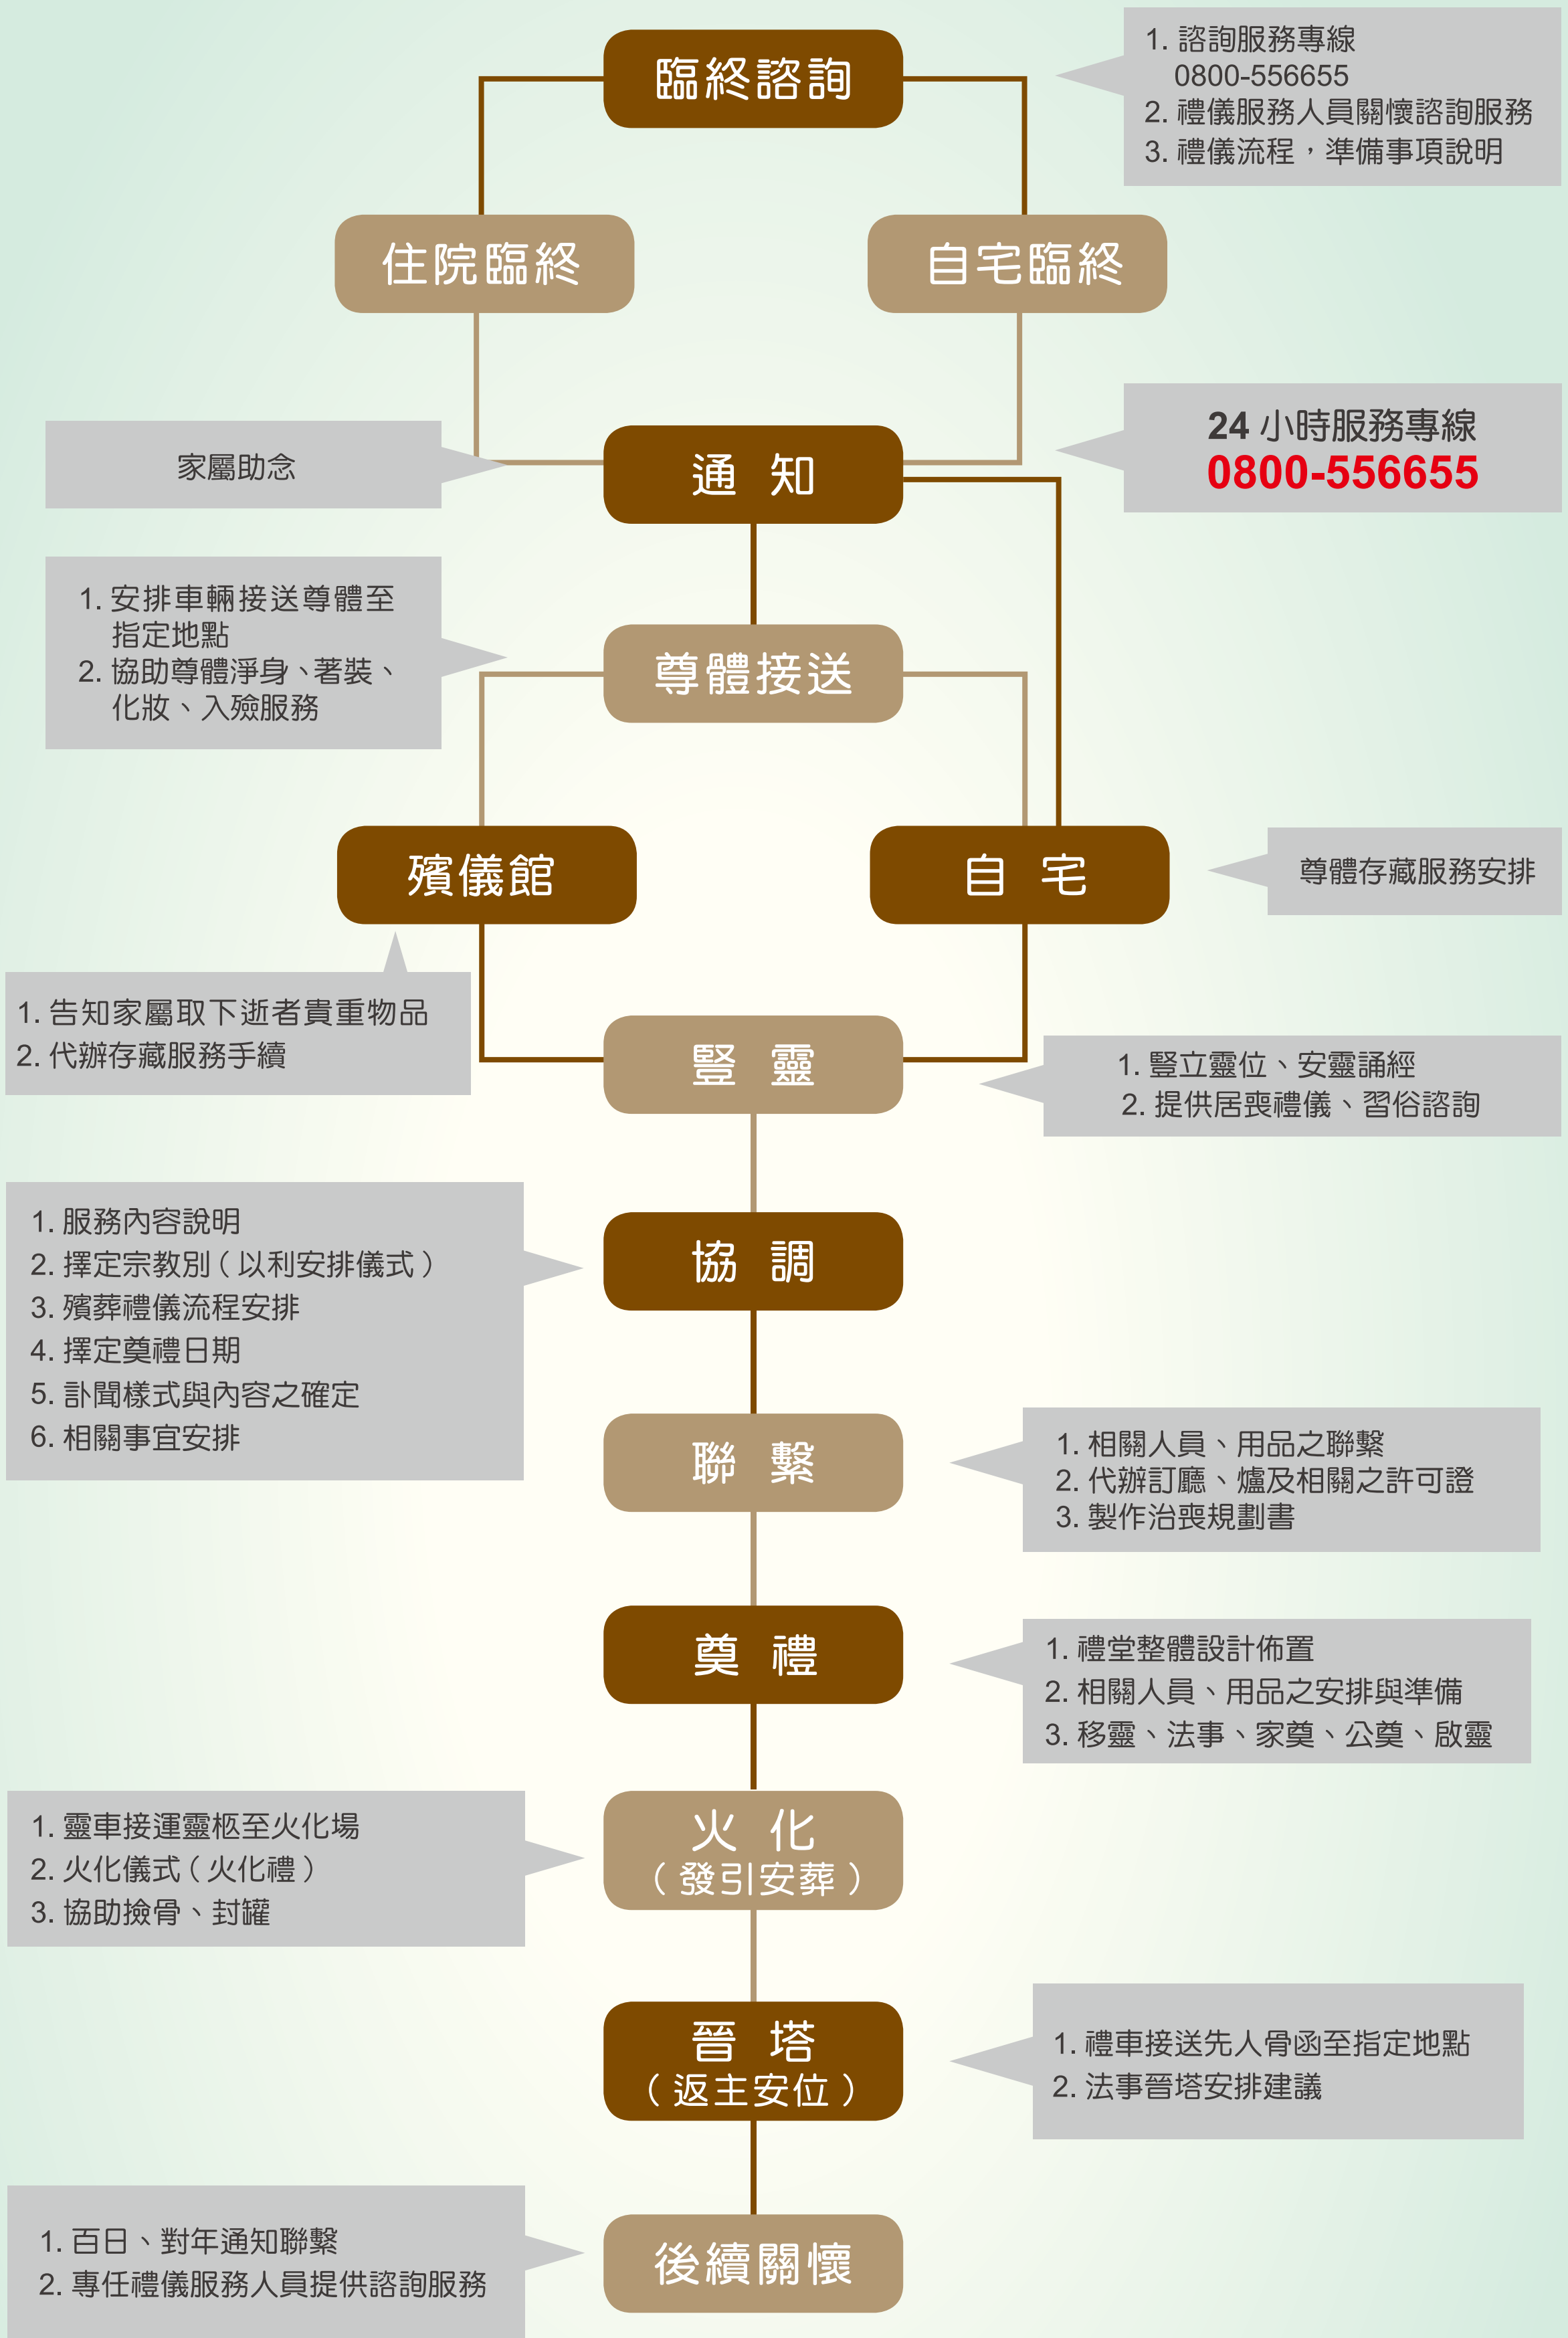

禮儀服務流程

中式尊榮型禮儀服務內容

現售價：19.8萬

契約價：**17.8**萬

臨終關懷	<ul style="list-style-type: none"> ◎ 24小時專人接聽 ◎ 禮儀服務人員現場說明 	入 殮	<ul style="list-style-type: none"> ◎ 專任禮儀服務人員1名 ◎ 淨身、著裝、化妝服務1式 ◎ 環保壽衣1套(含鞋、襪、帽、被、枕) 【五件七層、西裝、鳳仙裝任選】 ◎ 棺內用品(依各地習俗) ◎ 環保火化棺1具 ◎ 放板車1部、放板人員2名
尊體接送	<ul style="list-style-type: none"> ◎ 專任禮儀服務人員1名 ◎ 接體服務車1輛 【限單次，20公里以內】 ◎ 專任接體服務人員1名 ◎ 陀羅尼經被1件 ◎ 提供念佛機免費借用 		<ul style="list-style-type: none"> ◎ 專任禮儀服務人員1名 ◎ 專業司儀1人 ◎ 禮生2名、招待1名 ◎ 俗家法事人員3名 ◎ 中式國樂5人 ◎ 祭品：三牲、四果、菜碗、飯、酒(茶) 【葷、素任選一種】 ◎ 出殯用香、燭及禮器1組
存 藏	<ul style="list-style-type: none"> ◎ 遺體冷藏七日以內【限公立殯儀館】 	奠禮儀式	<ul style="list-style-type: none"> ◎ 專任禮儀服務人員1名 ◎ 發引扶棺人員4人 ◎ 高級靈車1部、駕駛1人 【限單程，20公里內】 ◎ 俗家法事人員1名-引領火化儀式
設立靈堂	<ul style="list-style-type: none"> ◎ 專任禮儀服務人員1名 ◎ 俗家法事人員1名 - 安靈儀式 ◎ 靈位牌、招魂幡、竹1式 ◎ 環香、環香架、香、金童玉女1組 ◎ 豎靈台1組【限自宅豎靈】 	發引火化	<ul style="list-style-type: none"> ◎ 專任禮儀服務人員1名 ◎ 公司指定之標準骨函1個 ◎ 刻字、貼金、骨函像1式 ◎ 包布1件
治喪協調	<ul style="list-style-type: none"> ◎ 專任禮儀服務人員1名 ◎ 擇定奠禮、火化、晉塔日期 ◎ 代訂廳(爐)、代辦火化許可證 ◎ 15吋放大像(藝術框)1組 ◎ 二折式素面訃聞100份 ◎ 麻、苧孝服(或黑、白袍) 20件以內提供借用【不含婿服及外家服】 ◎ 提供治喪規劃書 	封 罐	<ul style="list-style-type: none"> ◎ 俗家法事人員1名-返主儀式 ◎ 淨符1份
奠禮準備	<ul style="list-style-type: none"> ◎ 專任禮儀服務人員1名 ◎ 內堂佈置： ※鮮花主花台 【館內以18呎寬為限；館外搭棚以15呎寬為限】 ※禮堂套椅【館內100人以下禮廳】或 館外搭棚椅子(含椅套)50張 ※燈光、迎賓地毯、麥克風1式 ※相框花、獻花圈(籃)1組 ◎ 外堂佈置： ※外牌1組【或館內電子外牌租用】 ※收賻處擺設1組 (禮簿、謝簿、簽名簿、簽字筆、胸花100朵) 	返主除靈	<ul style="list-style-type: none"> ◎ 高級禮車1部、駕駛1人 【限單程、20公里內】 ◎ 晉塔紙錢1份
		安奉晉塔	<ul style="list-style-type: none"> ◎ 專任禮儀服務人員1名 ◎ 百日、對年通知 ◎ 關懷函1式
		後續關懷	